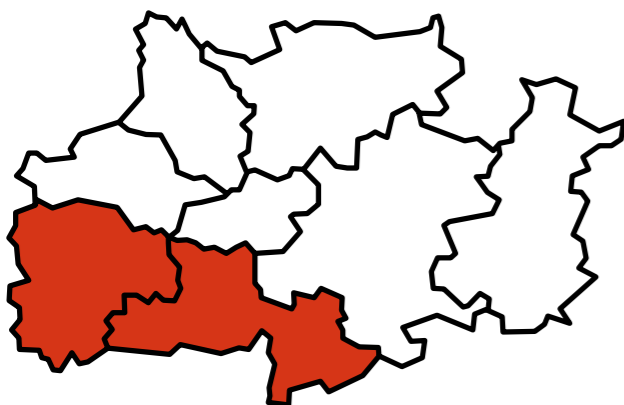

Abschlusstabellen U19

Jugend U19

(J80) Jugend Bezirksliga Süd 2

1	TV 1908 Kall J1	14	83-29	22-6
2	SV Bergfried Leverkusen J1	14	73-37	21-7
3	TuS 05 Oberpleis J1	14	65-45	19-9
4	DJK Blau-Weiß Friesdorf J1	14	68-41	16-12
5	Siegburger TV J1	14	59-52	14-14
6	BC Wachtberg J1	14	43-65	12-16
7	TuS Roisdorf J1	14	38-73	8-20
8	Meckenheimer SV J1	14	12-99	0-28

(J81) Jugend Bezirksliga Süd 2

1	TV Refrath J1	10	68-12	19-1
2	SV Bergfried Leverkusen J2	10	68-12	17-3
3	GSV Porz J1	10	37-42	9-11
4	Radevormwalder TV J1	10	26-54	7-13
5	1. BC Wipperfeld J1	10	22-58	5-15
6	TV Blecher J1	10	18-61	3-17

Mini U19

(M76) U19 Mini-Mannschaft Süd 2

1	B-T Baesweiler M1	10	44-12	17-3
2	SG Eurode Eschweiler M1	10	47-13	16-4
3	DJK Stolberg M1	10	36-22	14-6
4	BV Aachen M1	10	33-27	9-11
5	1. FC Rheinland Übach M1	10	9-49	2-18
6	DJK Stolberg M2	10	7-53	2-18

(M77) U19 Mini-Mannschaft Süd 2

1	BC Witterschlick M1	10	46-14	18-2
2	TV Eitorf M1	10	45-15	16-4
3	DJK Blau-Weiß Friesdorf M1	10	31-29	11-9
4	1. BC Beuel M1	10	32-28	9-11
5	SG LüRa Rheidt M1	10	20-40	5-15
6	TuS Niederpleis M1	10	6-54	1-19

(M78) U19 Mini-Mannschaft Süd 2

1	SSV Lützenkirchen M1	10	54-6	18-2
2	BV04 Bergisch Gladbach M1	10	49-11	18-2
3	Post SV Opladen M1	10	33-27	12-8
4	1. CfB Köln M1	10	18-42	5-15
5	Ski-Club Wermelskirchen M1	10	16-44	4-16
6	TV Witzhelden M1	10	10-50	3-17

(M79) U19 Mini-Mannschaft Süd 2

1	BC Hünsborn M1	10	56-4	20-0
2	SG Siegen Giersberg/Olpe M1	10	49-11	16-4
3	SG Siegen Giersberg/Olpe M2	10	30-30	11-9
4	BC Hünsborn M2	10	29-31	9-11
5	SG Siegen Giersberg/Olpe M3	10	12-48	3-17
6	BC Hansa Attendorn M1	10	4-56	1-19

Schüler U15

(S80) Schüler Bezirksliga Süd 2

1	TV Refrath S1	12	76-20	23-1
2	SSV Lützenkirchen S1	12	66-30	16-8
3	Siegburger TV S1	12	58-35	15-9
4	1. CfB Köln S1	12	53-43	13-11
5	Kölner FC BG S1	12	39-54	9-15
6	1. BC Wipperfeld S1	12	20-74	4-20
7	SG Wkirchen/TBH S1	12	20-76	4-20

Mini U15

(M81) U15 Mini-Mannschaft Süd 2

1	DJK Bergheim M1	8	36-12	14-2
2	Brühler TV M1	8	37-11	13-3
3	Pulheimer SC M1	8	19-29	6-10
4	BV Aachen M2	8	16-32	4-12
5	DJK Stolberg M3	8	12-36	3-13

(M82) U15 Mini-Mannschaft Süd 2

1	TV 1908 Kall M1	6	30-6	11-1
2	DJK Blau-Weiß Friesdorf M2	6	25-11	9-3
3	TuS Roisdorf M1	6	15-21	4-8
4	SG LüRa Rheidt M2	6	2-34	0-12
6	Siegburger TV M1		zurückgezogen	
6	TuS 05 Oberpleis M1		zurückgezogen	

(M83) U15 Mini-Mannschaft Süd 2

1	SV Bergfried Leverkusen M1	8	42-6	14-2
2	Post SV Opladen M2	8	38-10	14-2
3	TV Refrath M1	8	26-22	8-8
4	BAT Bergisch Gladbach M1	8	8-40	2-14
5	SG Lützenkirchen/Blecher M2	8	6-42	2-14
6	BC Hünsborn M3		zurückgezogen	

Mini U13

(M85) U13 Mini-Mannschaft Süd 2

1	1. CfB Köln M2	10	58-2	20-0
2	TTC Brauweiler M1	10	46-14	14-6
3	Kölner FC BG M1	10	27-33	10-10
4	TG Mülheim/Köln M1	10	25-35	9-11
5	DJK Bergheim M2	10	18-42	7-13
6	BC SW Köln M1	10	6-54	0-20

(M86) U13 Mini-Mannschaft Süd 2

1	1. BC Beuel M2	10	49-10	18-2
2	TV 1908 Kall M2	10	43-16	16-4
3	DJK Blau-Weiß Friesdorf M3	10	37-23	13-7
4	BC Wachtberg M1	10	22-38	7-13
5	TuS 05 Oberpleis M2	10	17-41	4-16
6	Siegburger TV M2	10	10-50	2-18

(M87) U13 Mini-Mannschaft Süd 2