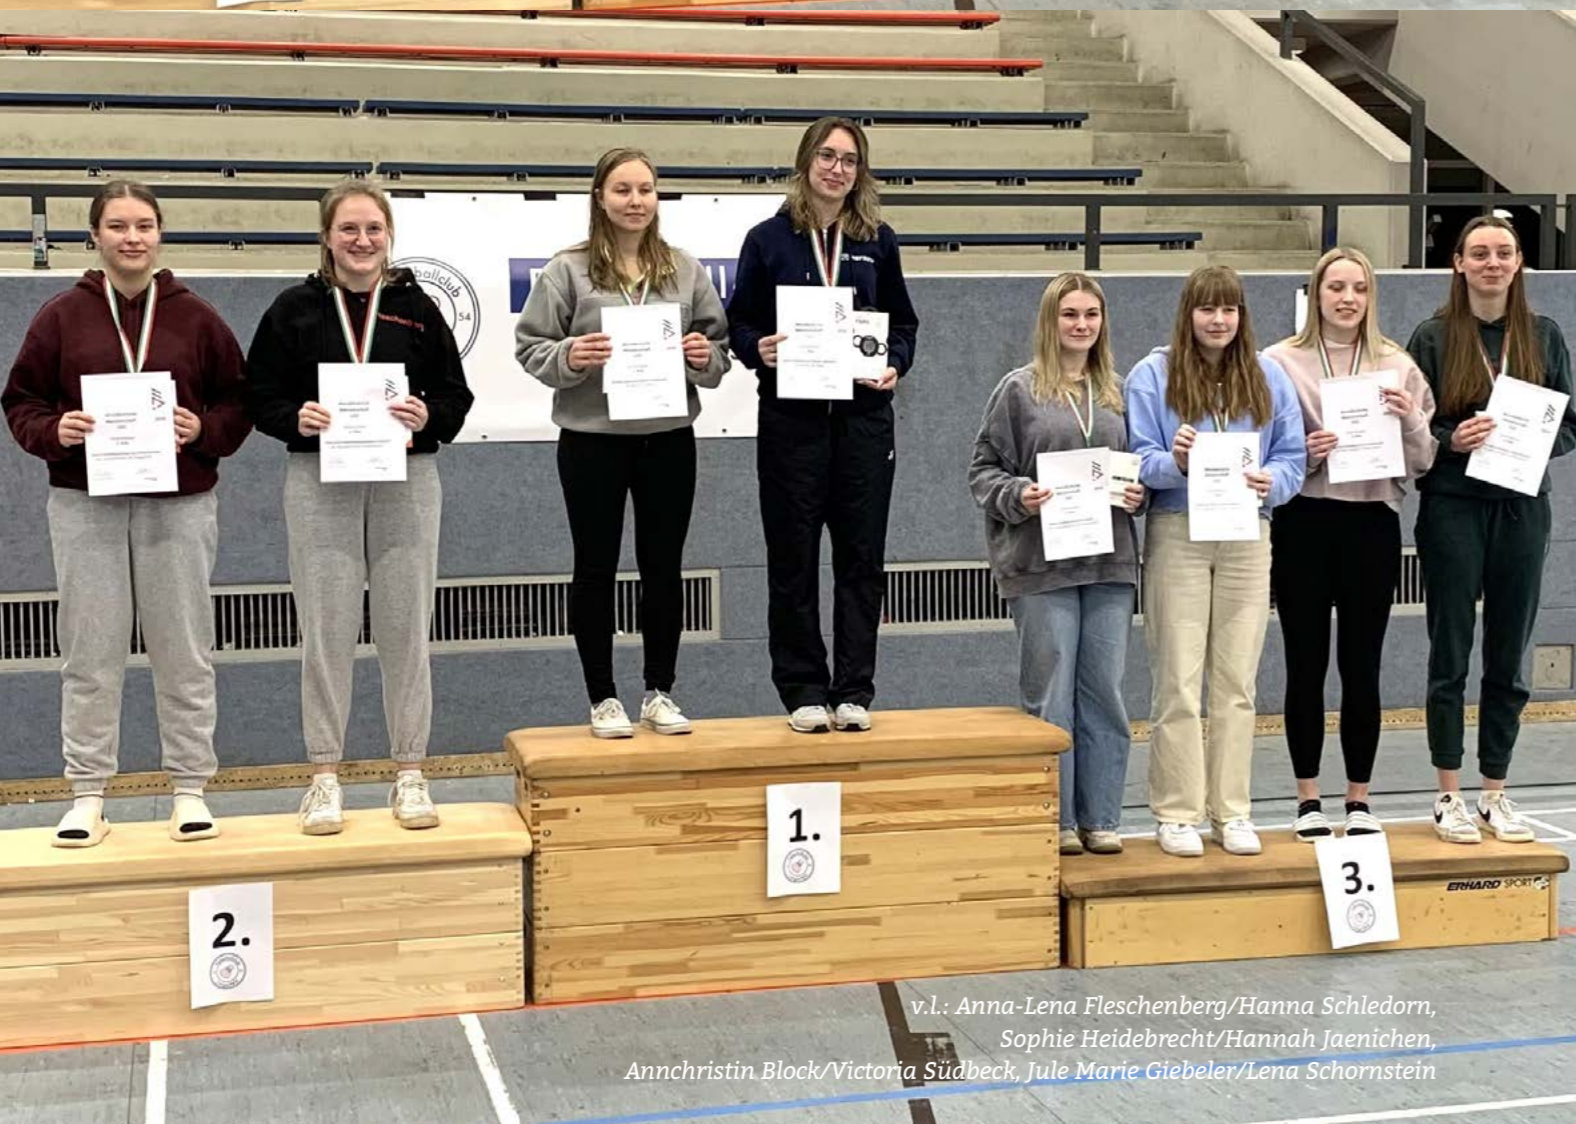

Insofern verabschiede ich mich mit einem „Auf Wiedersehen in 2025“ von Euch.

Johannes Bilo
FC Langenfeld

Jan Striewski
Referat Wettkampfsport 019
Badminton NRW

v.l.: Marcello Käusemann/Bennet Peters,
Til Gatzsche/Karl Sufryd,
Ben Gatzsche/Daniel Stratenko

v.l.: Nikolaj Stupplich,
Daniel Stratenko,
Philipp Volovnik, Ben Gatzsche

v.l.: Anna-Lena Fleschenberg/Hanna Schledorn,
Sophie Heidebrecht/Hannah Jaenichen,
Annchristin Block/Victoria Südbek, Jule Marie Giebeler/Lena Schornstein