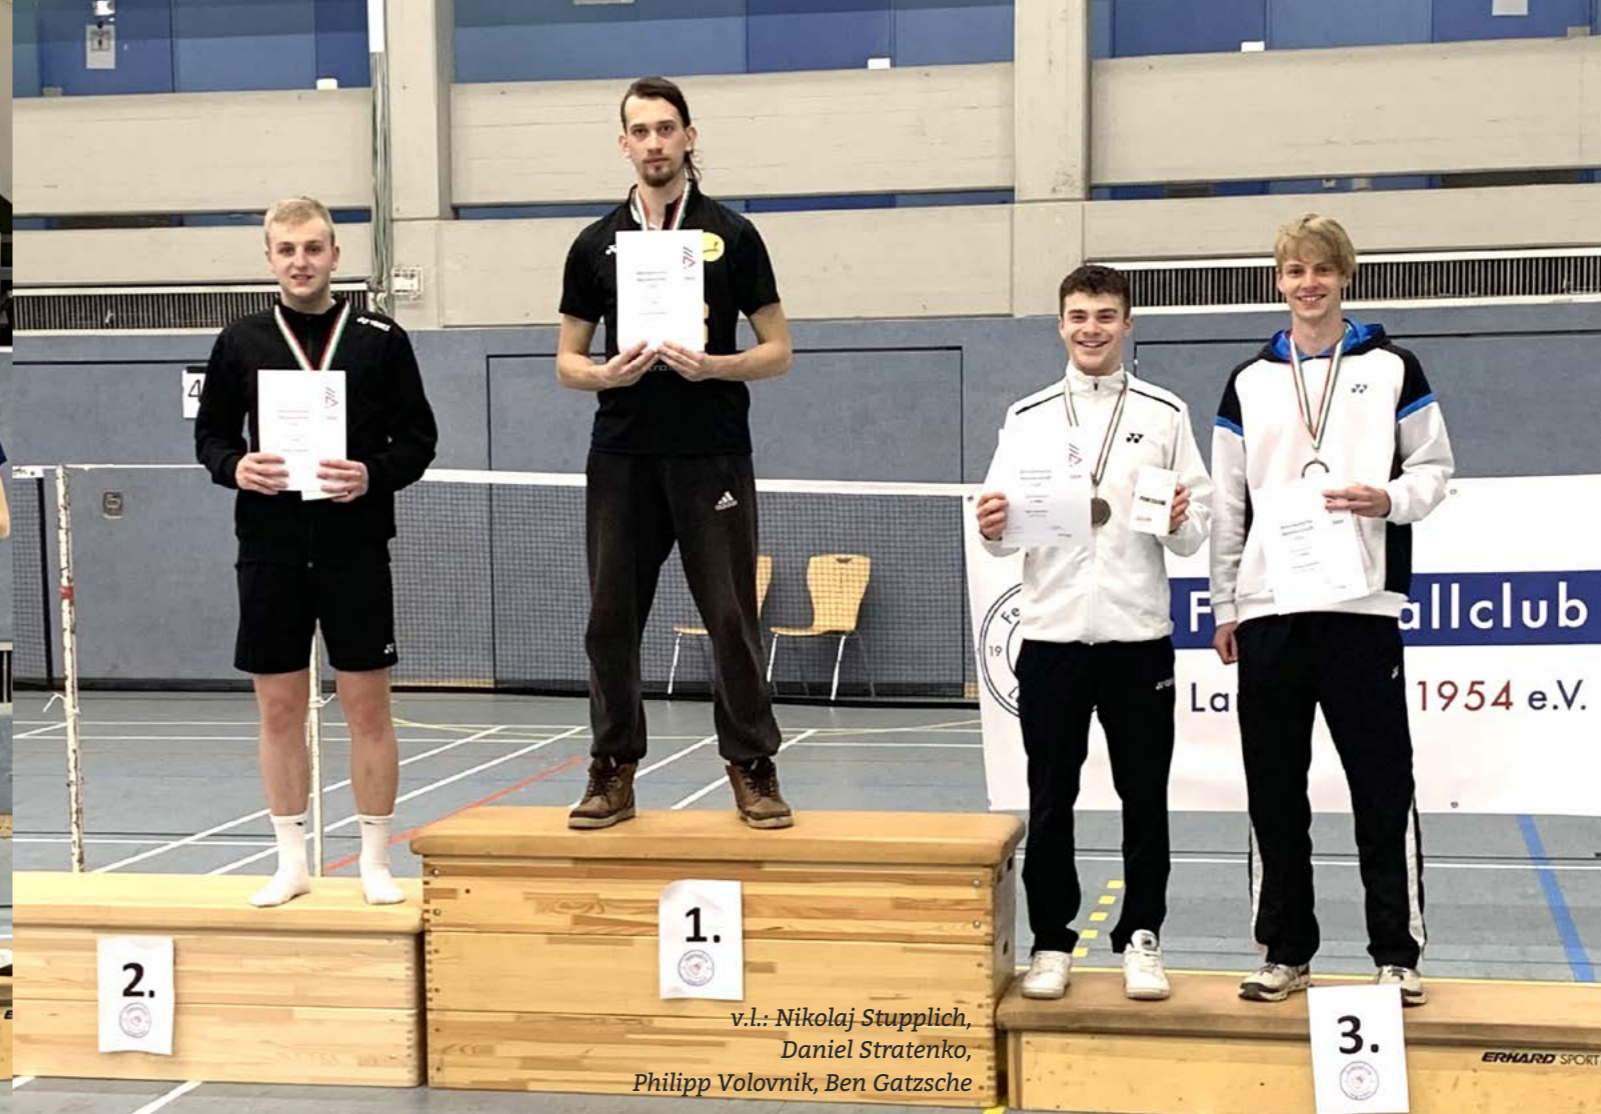

Insofern verabschiede ich mich mit einem „Auf Wiedersehen in 2025“ von Euch.

Johannes Bilo
FC Langenfeld

Jan Striewski
Referat Wettkampfsport 019
Badminton NRW

v.l.: Marcello Käusemann/Bennet Peters,
Til Gatzsche/Karl Sufryd,
Ben Gatzsche/Daniel Stratenko

v.l.: Nikolaj Stupplich,
Daniel Stratenko,
Philipp Volovnik, Ben Gatzsche

v.l.: Anna-Lena Fleschenberg/Hanna Schledorn,
Sophie Heidebrecht/Hannah Jaenichen,
Annchristin Block/Victoria Südbek, Jule Marie Giebeler/Lena Schornstein