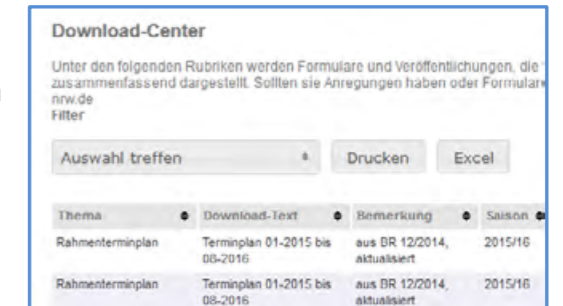

Teams, Meldung & Termine

Die Meisterschaftssaison im U19 und O19-Bereich beginnt in der Regel Anfang September mit den ersten Spielen. Bis dahin müssen jedoch schon viele Vorbereitungen abgeschlossen sein.

Die Spiele finden an den sog. Verbandsterminen statt, das ist der Tag, für den der Landesverband das Spiel angesetzt hat. Diese Termine stehen für die jeweils neue Saison im Rahmenterminplan. Dieser Plan wird um den Jahreswechsel herum veröffentlicht, zu finden ist er auf der Homepage des BLV-NRW im Downloadbereich.