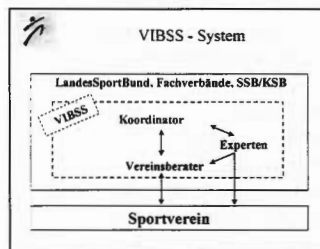

4. Zuverlässig sein

Er/Sie muß die Fähigkeit haben, vorgegebene Termine/Versprechungen/Aufträge unbedingt einzuhalten bzw. Rückmeldungen zu geben, wenn dies nicht möglich ist.

5. Einsatzbereitschaft

Er/Sie muß die Bereitschaft zeigen, die angenommene Tätigkeit als Berater/in voll auszuführen und sich für die Belange der Vereine/Vereinsmitglieder im Sinne der übernommenen Aufgaben einzusetzen. Dabei darf die aufgewandte Arbeitszeit nicht primär im Vordergrund stehen.

6. Vertrauenswürdig

Er/Sie muß die Fähigkeit haben, die ihm/ihr anvertrauten Gegebenheiten des Ratsuchenden nicht oder in angemessener Form weiterzugeben. Er/Sie muß im Gespräch diese besondere Haltung zum Ausdruck bringen.

7. Aktiv zuhören können

Er/Sie muß die Fähigkeit haben, in der Funktion des Beraters/der Beraterin den Ratsuchenden in Ruhe, aber gleichzeitig in voller Konzentration zuhören zu können, damit er/sie in der Lage ist, für den anschließenden Prozeß der Beratung die richtige Analyse zu ziehen.

8. Erfahrung in der Vereinsarbeit

Er/Sie muß Erfahrung in der Vereinsarbeit vorweisen können - idealerweise eine Zeit als Vorstandsmitglied tätig gewesen sein.

9. Fortbildung

Er/Sie muß bereit sein, sich laufend fortzubilden.

Ziel: das Erfolgskriterium

Die Vereine sind zufrieden

- mit ihrem Berater/ihrer Beraterin
- mit der Beratung durch Experten/innen
- mit dem Schulungsangebot "vor Ort"

Nähere Einzelheiten auch zum Aufwandsentschädigungssystem erteilt die Koordinatorin

Custav (Staffelverwaltung) sind von ihm programmiert worden. Seit der Spielsaison 98/99 füttert er nun auch unsere Internetseiten. Hauptsächlich hält er die Spielergebnisse und Tabellen auf dem Laufenden.

Hierbei handelt es sich um die bereits geprüften Ergebnisse der Staffelleiter, also um die "amtlichen" Ergebnisse.

In der Regel sind ab dem 4. Tag nach dem Spieltag hier die ersten Ergebnisse zu finden, manchmal auch später, wenn die Staffelleiter und /oder die Vereine der Staffel nicht so schnell sind.

Von ihm selbst werden die Ergebnisse, so wie er sie erhält, dreimal täglich (vor der Arbeit, nach der Arbeit und gegen Mitternacht) aktualisiert und das... alles ehrenamtlich ohne Bezahlung!

An dieser Stelle möchte ich mich im Namen aller Vorstandsmitglieder und Badmintonfreunde, die das Internet nutzen können, recht herzlich bedanken.

Außerdem auch meine Bitte an alle am Spielbetrieb beteiligter Vereine und Staffelleiter, unterstützen Sie diese wertvolle Arbeit und geben Sie so schnell wie möglich die Spielergebnisse weiter.

Die hohe Zugriffszahl auf unsere Internetseiten (seit September/98 420000 mal) zeigt, daß der Verband die Zeichen der Zeit erkannt hat und mit dem Schritt ins Internet, das Richtige getan hat.

Dringend gesucht werden noch weitere Mitarbeiter, die Spaß an der Verbandsarbeit haben und Internetfreies sind. Insbesondere für die Pflege der Ranglistenveröffentlichung brauchen wir noch eine Unterstützung. Bitte melden Sie sich bei der Geschäftsstelle.

Ulrike Thomas - Leiterin der Geschäftsstelle -