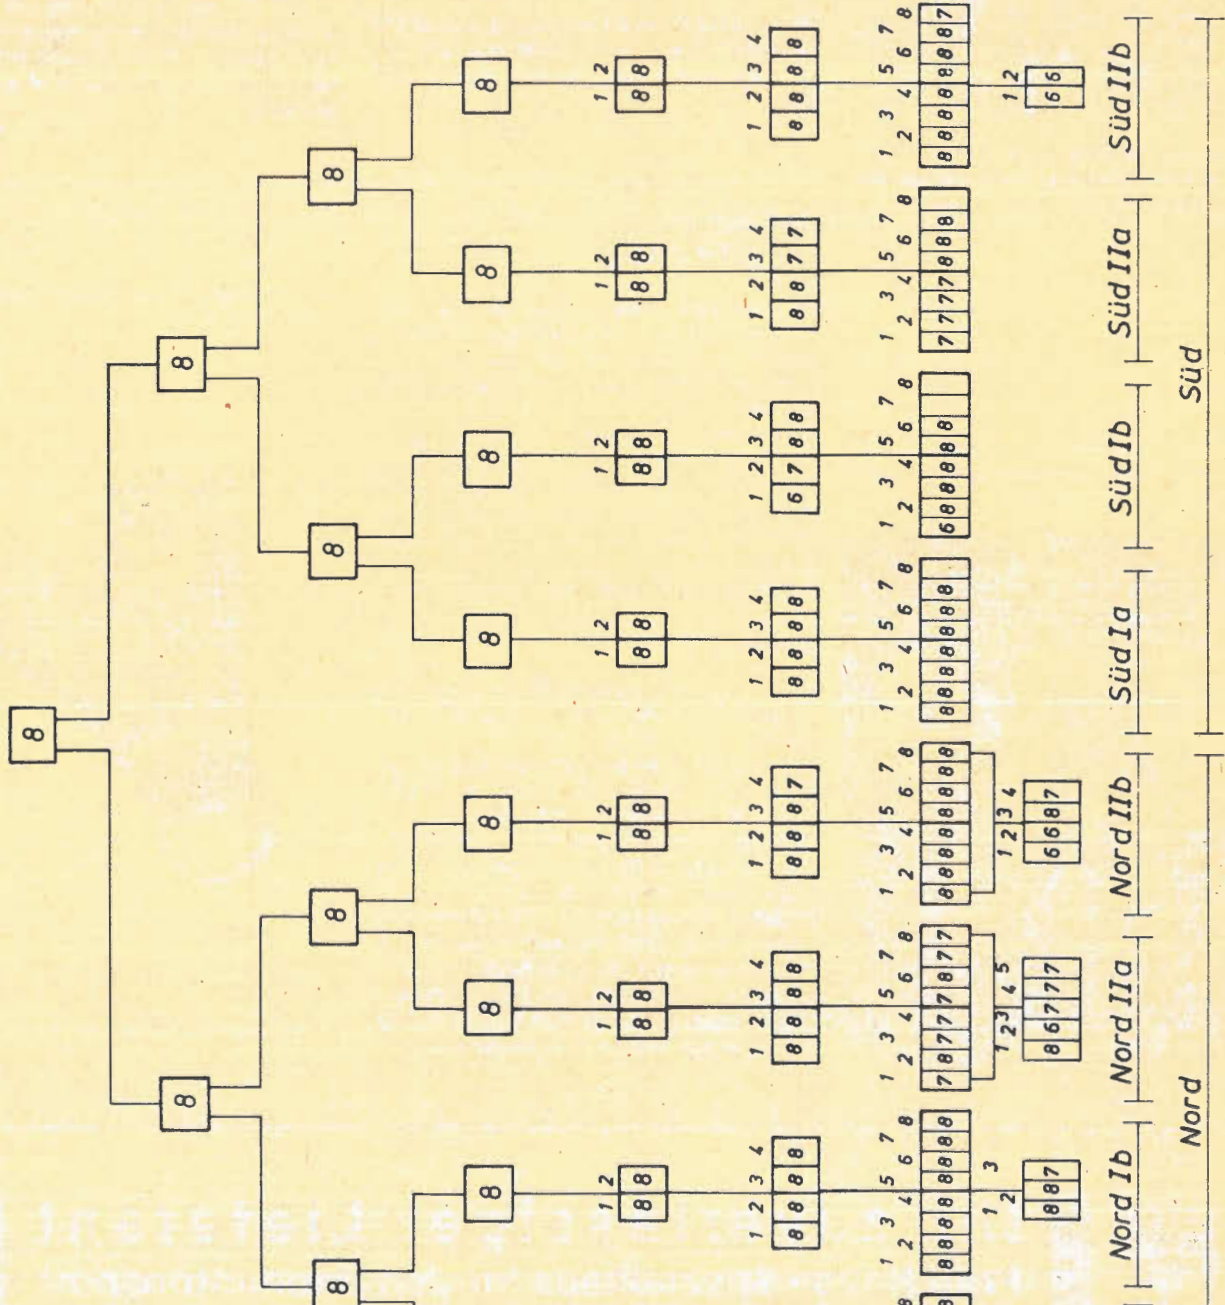

Staffeleinteilung im BLV NRW

Oberliga: 1 Staffel = 8

Landesliga: 2 Staffeln = 16

Verbandsklassen: 4 Staffeln = 32

Bezirksklassen: 8 Staffeln = 64

A-Klasse: 16 Staffeln = 128

B-Klasse: 32 Staffeln = 250

C-Klasse: 60 Staffeln = 460

D-Klasse: 15 Staffeln = 1090

Gesamt: 138 Staffeln = 1070

Mitgliederverzeichnis

Nordrhein-Westfalen e. V. – Stand: 1. August 1982

Badminton-Landesverband